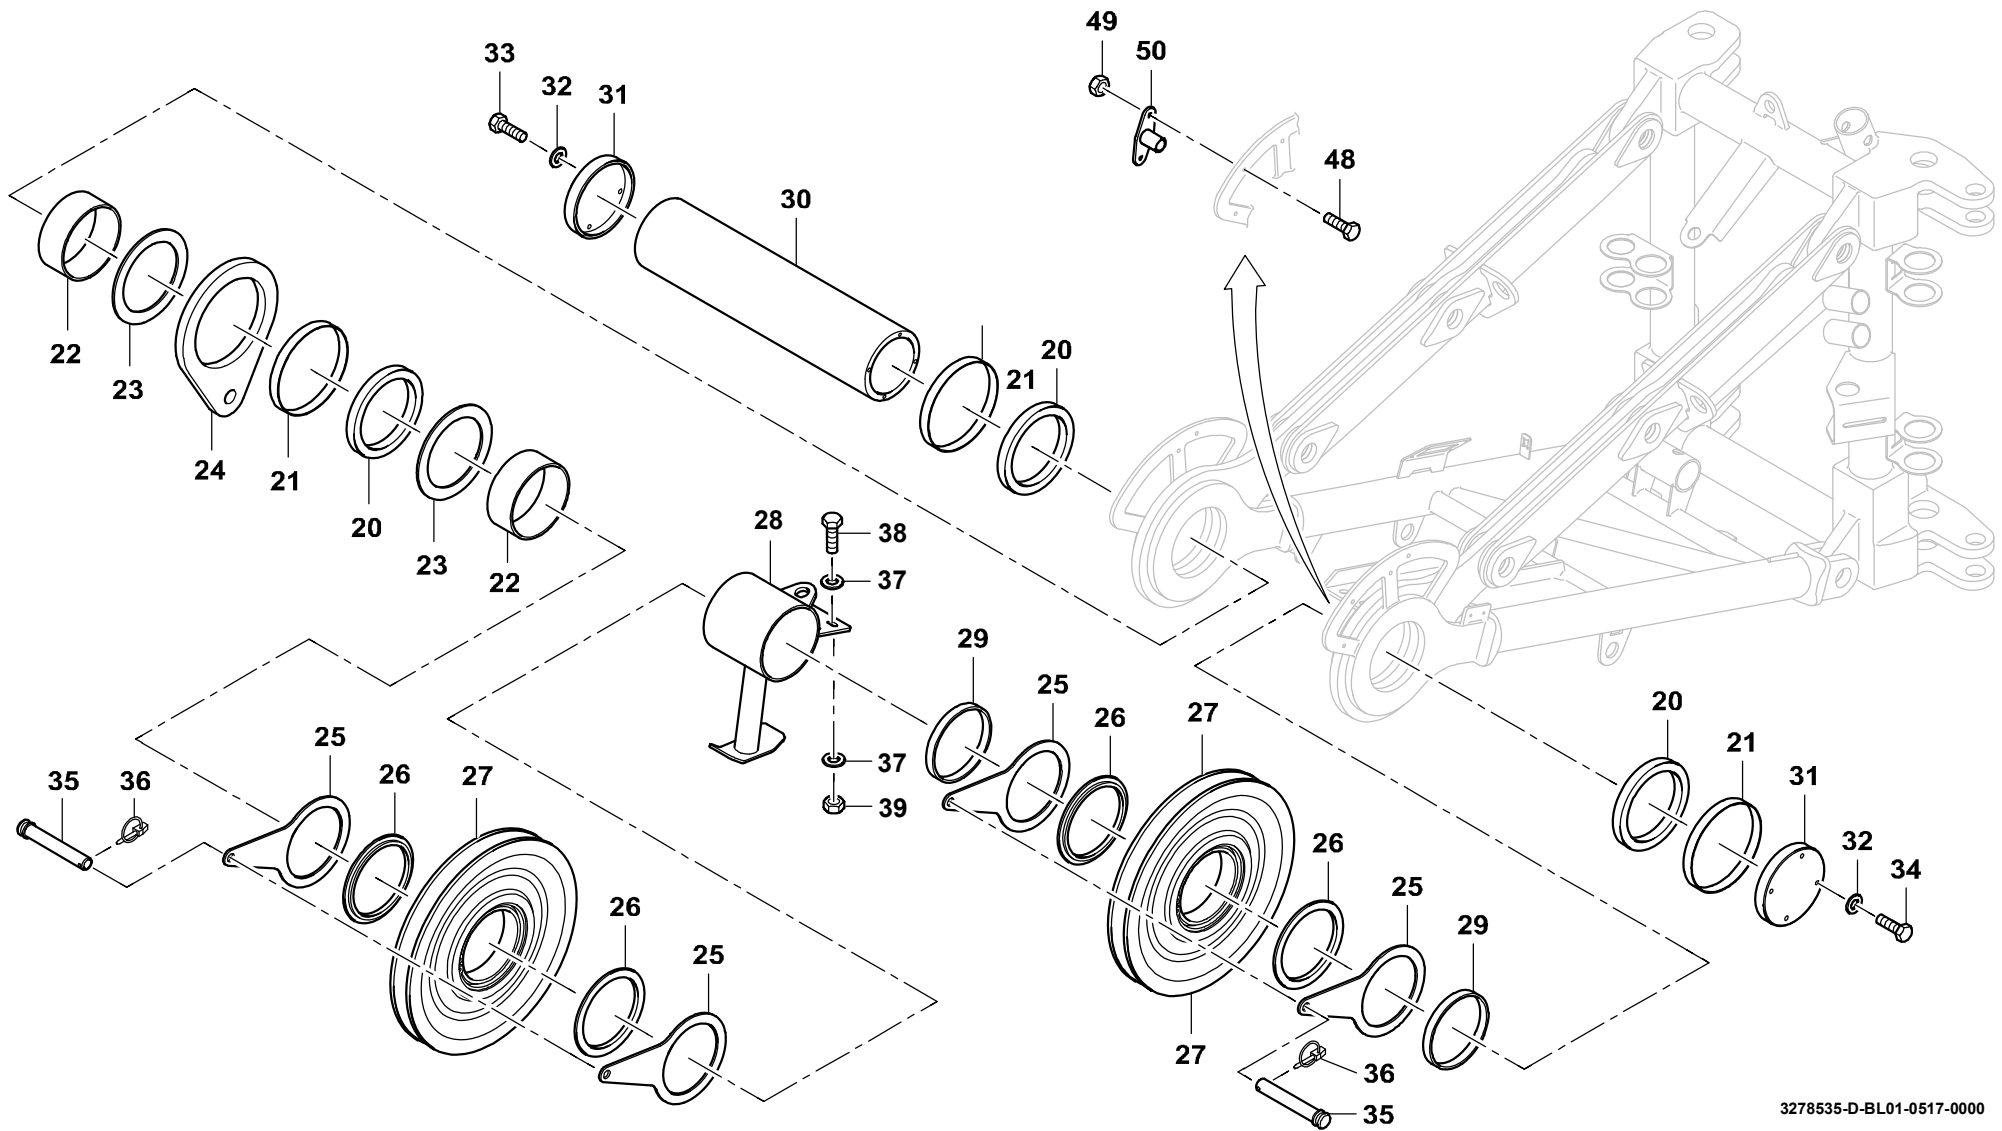

GROVE

SCHWERLASTSPITZE
HEAVY DUTY JIB

BILDTAFEL
PICTORIAL DISPLAY

05.17

3278535-ETL D

1/3

GMK 5250
BE 710
G 173

GROVE

SCHWERLASTSPITZE
HEAVY DUTY JIB

BILDTAFEL
PICTORIAL DISPLAY

05.17

3278535-ETL D

2/3

GMK 5250
BE 710
G 173

GROVESCHWERLASTSPITZE
HEAVY DUTY JIBBILDTADEL
PICTORIAL DISPLAY

05.17

3278535-ETL D

3/3

**GMK 5250
BE 710
G 173**