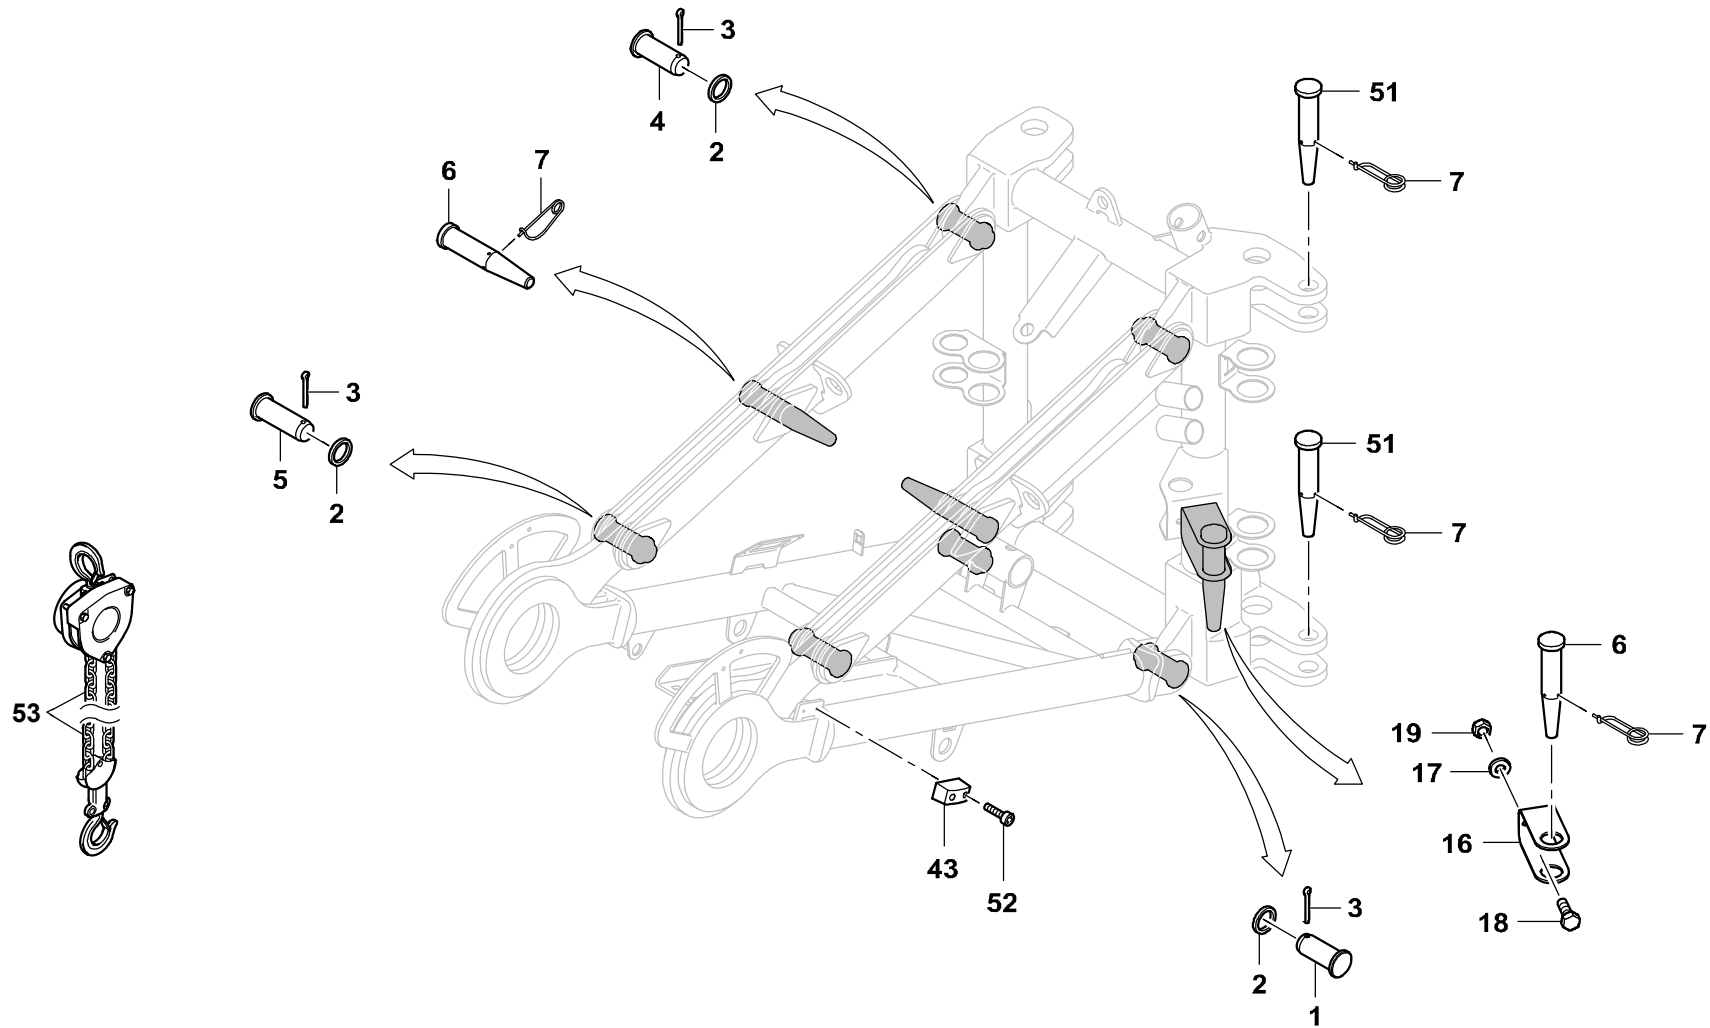

GROVE

SCHWERLASTSPITZE
HEAVY DUTY JIB

BILDTAFEL
PICTORIAL DISPLAY

05.17

3278535-ETL D

1/3

GMK 5250
BE 710
G 173

GROVE

SCHWERLASTSPITZE
HEAVY DUTY JIB

BILDTAFEL
PICTORIAL DISPLAY

05.17

3278535-ETL D

2/3

GMK 5250
BE 710
G 173

GROVESCHWERLASTSPITZE
HEAVY DUTY JIBBILDTADEL
PICTORIAL DISPLAY

05.17

3278535-ETL D

3/3

**GMK 5250
BE 710
G 173**